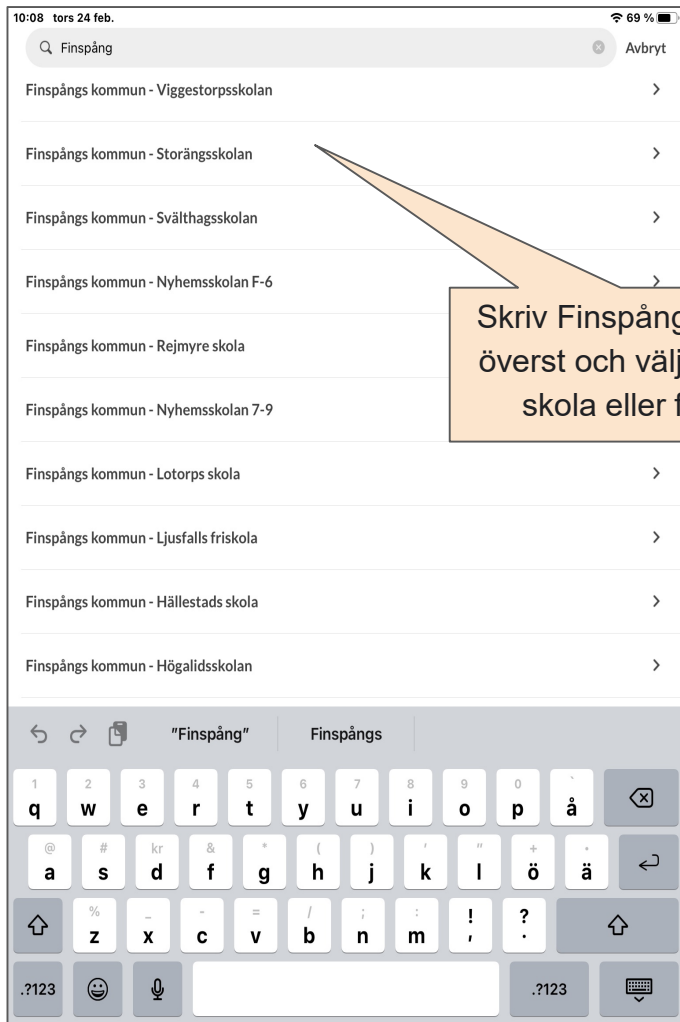

## Byt lösenord

Gammalt lösenord

Nytt lösenord

Bekräfta lösenord

Spara

Tillåt "Åtkomst från app" genom att sätta en bock i rutan "Aktivt"

Ladda ner SchoolSoft-appen från Appstore på din iPhone eller från Google Play på din Android-telefon

**SchoolSoft**  
SchoolSoft AB

Gratis

Klicka på SchoolSoft-appen på din mobil

Klicka på  
"Logga in"

Ange din BankID-säkerhetskod

Klicka på "Identifera"

Du är nu inloggad i SchoolSoft