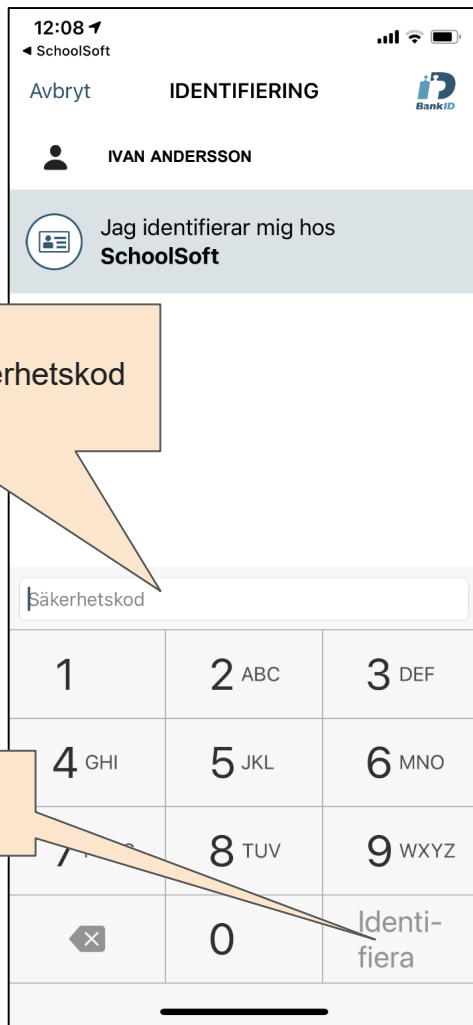

## Byt lösenord

Gammalt lösenord

Nytt lösenord

Bekräfta lösenord

Spara

Tillåt "Åtkomst från app" genom att sätta en bock i rutan "Aktivt"

Ladda ner SchoolSoft-appen från Appstore på din iPhone eller från Google Play på din Android-telefon

**SchoolSoft**  
SchoolSoft AB

Gratis

Klicka på SchoolSoft-appen på din mobil

Klicka på  
"Logga in"

Ange din BankID-säkerhetskod

Klicka på "Identifera"

Du är nu inloggad i SchoolSoft